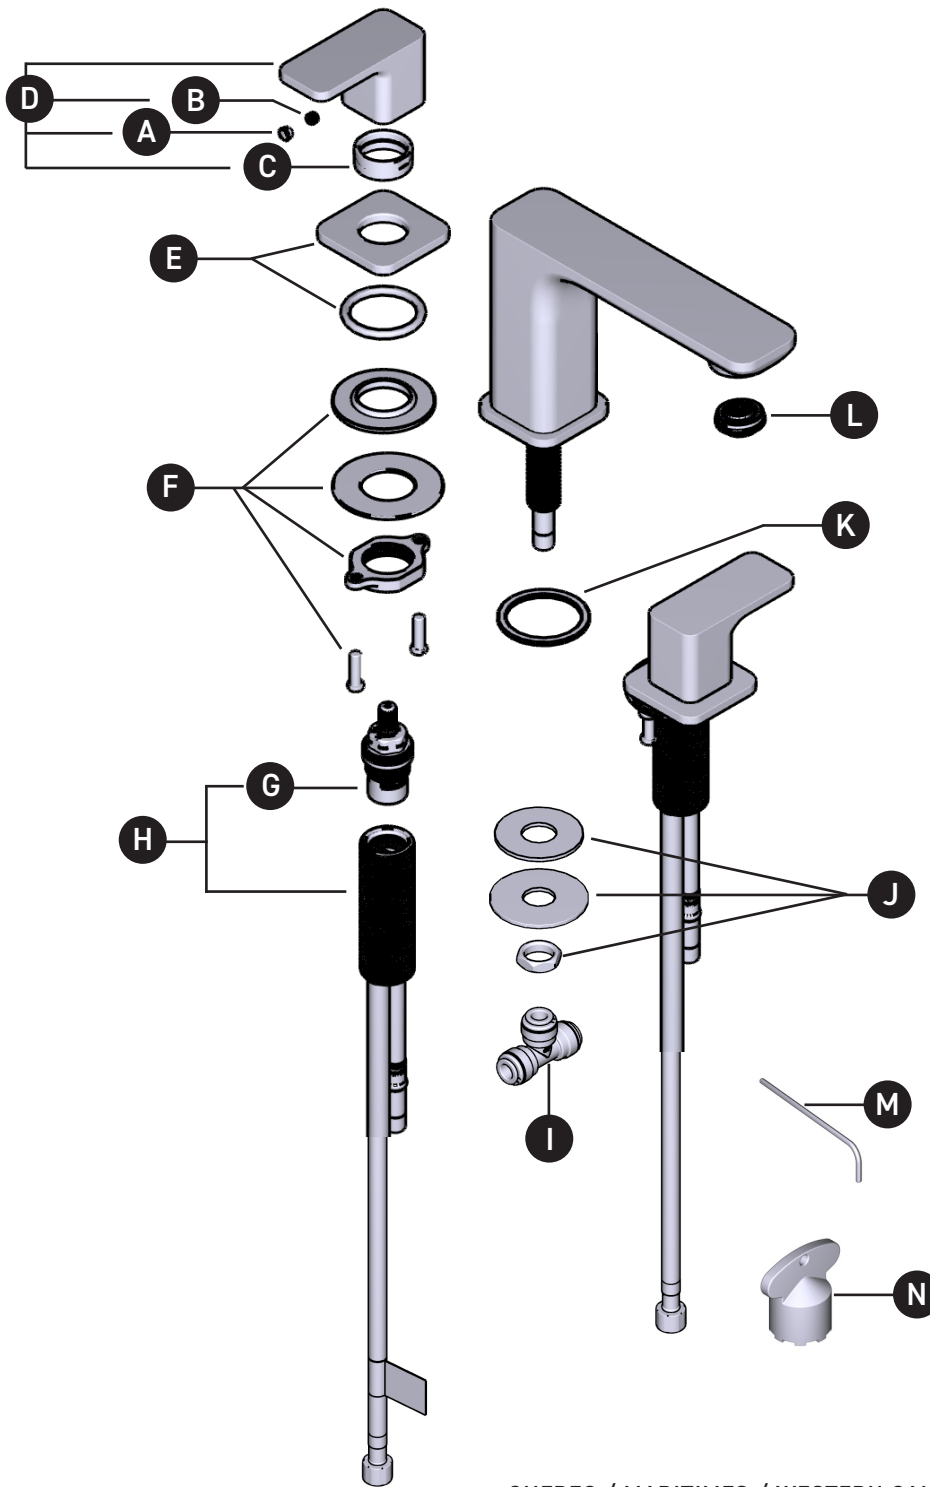

EQ08

Robinet de lavabo 8"

VEUILLEZ EFFECTUER VOTRE COMMANDE PAR N° DE PIÈCE

N° d'id.	N° de trousse	Finis
*A	S003-030	Voir ci-dessous
B	S157-050	N/A
*C	S305-049	Voir ci-dessous
*D	S1-017	Voir ci-dessous
*E	S2-602	Voir ci-dessous
F	S7-460	N/A
G	S401-079 (Chaud)	N/A
	S401-080 (Froid)	N/A
H	S0-520-B (Froid)	N/A
	S0-520-R (Chaud)	N/A
I	S7-328	N/A
J	S7-435	N/A
K	302-343	N/A
L	S6-639-15 (1.5gpm / 5.7l/min)	N/A
	S6-639-12 (1.2gpm / 4.6l/min)	N/A
	S6-639-10 (1.0gpm / 3.8l/min)	N/A
	S6-639-05 (0.5gpm / 1.9l/min)	N/A
M	S505-025 (2.5mm)	N/A
N	S500-033	N/A

*Finis déterminé en fonction du suffixe

Finis	Description
C	Chrome
BN	Nickel brossé (PVS)
BK	Noir

U.S.A.
HOUSEOFROHL.COM
1-800-777-9762

QUEBEC / MARITIMES / WESTERN CANADA
QUÉBEC / MARITIMES / OUEST CANADIEN
QUEBEC / MARITIMOS / CANADA OCCIDENTAL
HOUSEOFROHL.CA
1-866-473-8442